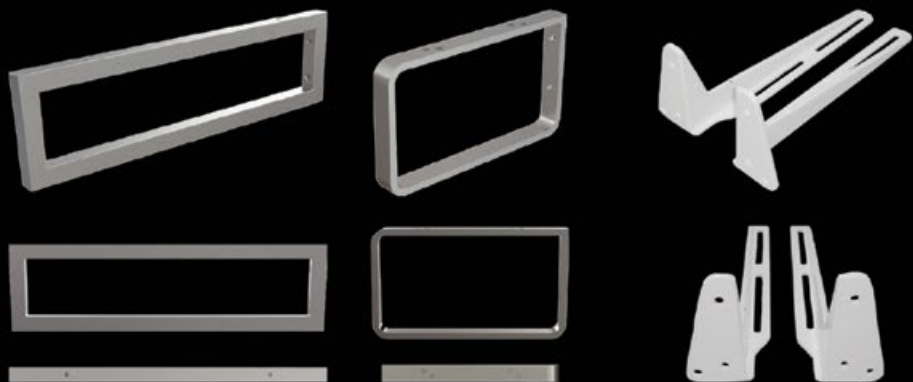

PRAUSTUVŲ AKSESUARAI

KRONŠTEINAI PRAUSTUVAMS TVIRTINTI