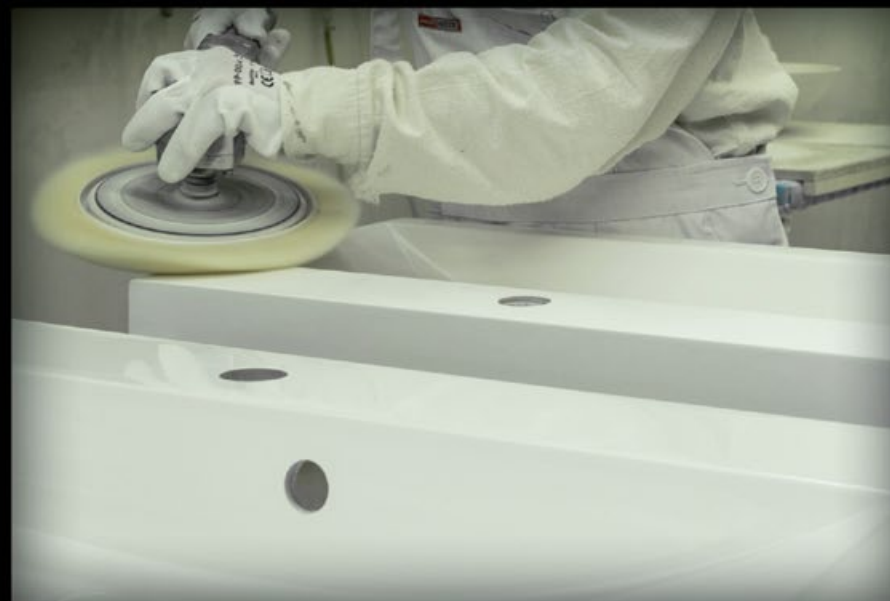

Apie Blü

Blü

Blü - ilgametės tradicijas puoselėjančių gamintojų ženklas. Kartu mes kuriame jaukų ir harmoningą vonios kambarį, kuriame prasideda kiekvieno mūsų diena. Atsakingai ir fiksuojant formuodami asortimentą, galime garantuoti, kad kiekvienas atskiras vonios kambario elementas, jo linijos ir formos derės vienoje erdvėje.

Blü vardas siejamas su pagrindiniais kliento lūkesčiais – ilgą amžių išskirtinumu, patikimumu ir išskirtiniu servisu. Džiaugiamės, galėdami savo pirkėjams pasiūlyti aukščiausios kokybės vonios kambario baldus ir veidrodžius, lieto marmuro praustuvus, dušo padėklus ir vonias, taip pat akrilines vonias bei įvairius aksesuarus vonioms ir praustuovams. Mūsų produkcijoje rasite šiuolaikines naujoves *SGG Miralite* sidabru dengtus vonios veidrodžių stiklus, IP 44 LED apšvietimą, lieto marmuro paviršiaus atsparumą padidinančią *Evermite* technologiją, drėgmei atsparias baldų plokštes, *Blum*, *Häfele* gamintojų baldinę furnitūrą, ir kt. Visi Blü produktai atitinka Europos Sąjungos ir JAV higienos bei kokybės normas, CE ir TÜV reikalavimus. Siekiant sumažinti galimą žalą aplinkai, gamyboje diegiamos pažangios gamybos technologijos, ypatingai daug dėmesio skiriama gaminių perdirbimui, antriniam panaudojimui ir žinoma, žmonių saugumui.