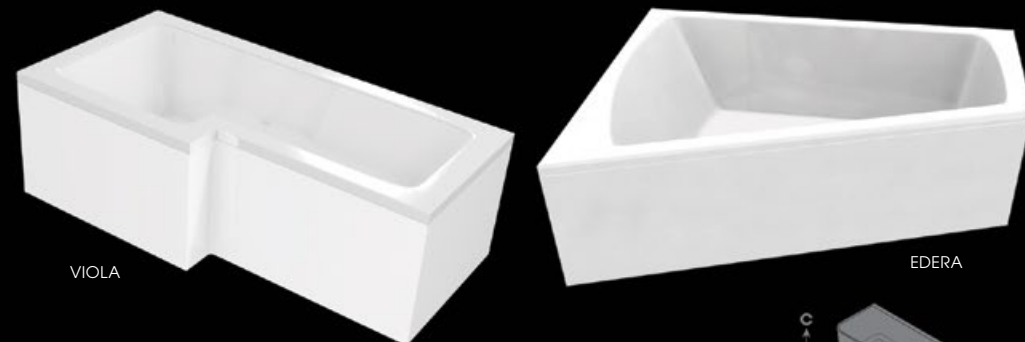

SILENE

A	B	C	TALPA (L)
1700	750	430	180
1800	850	440	200

ANGOLO RB

A	B	C	TALPA (L)
1700	725	410	195

SILENE

AKRILINĖS VONIOS

VIOLA

EDERA