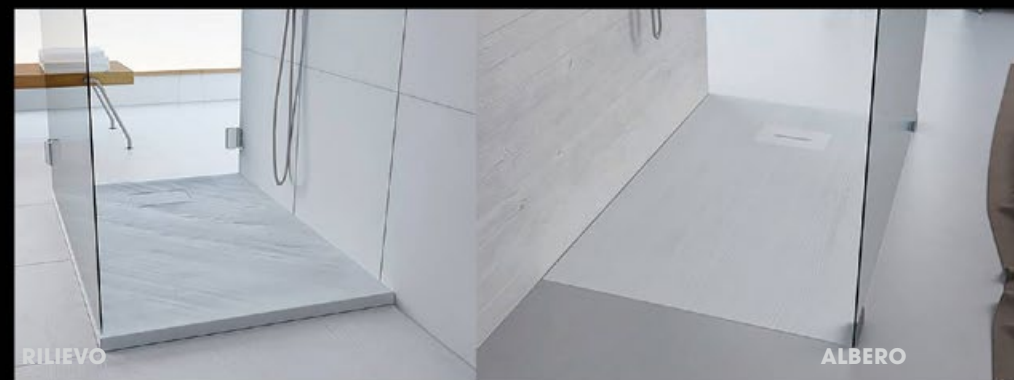

ALBERO

800 x 800 (mm)	☐
900 x 900 (mm)	☐
1000 x 700 (mm)	☐
1000 x 800 (mm)	☐
1200 x 800 (mm)	☐